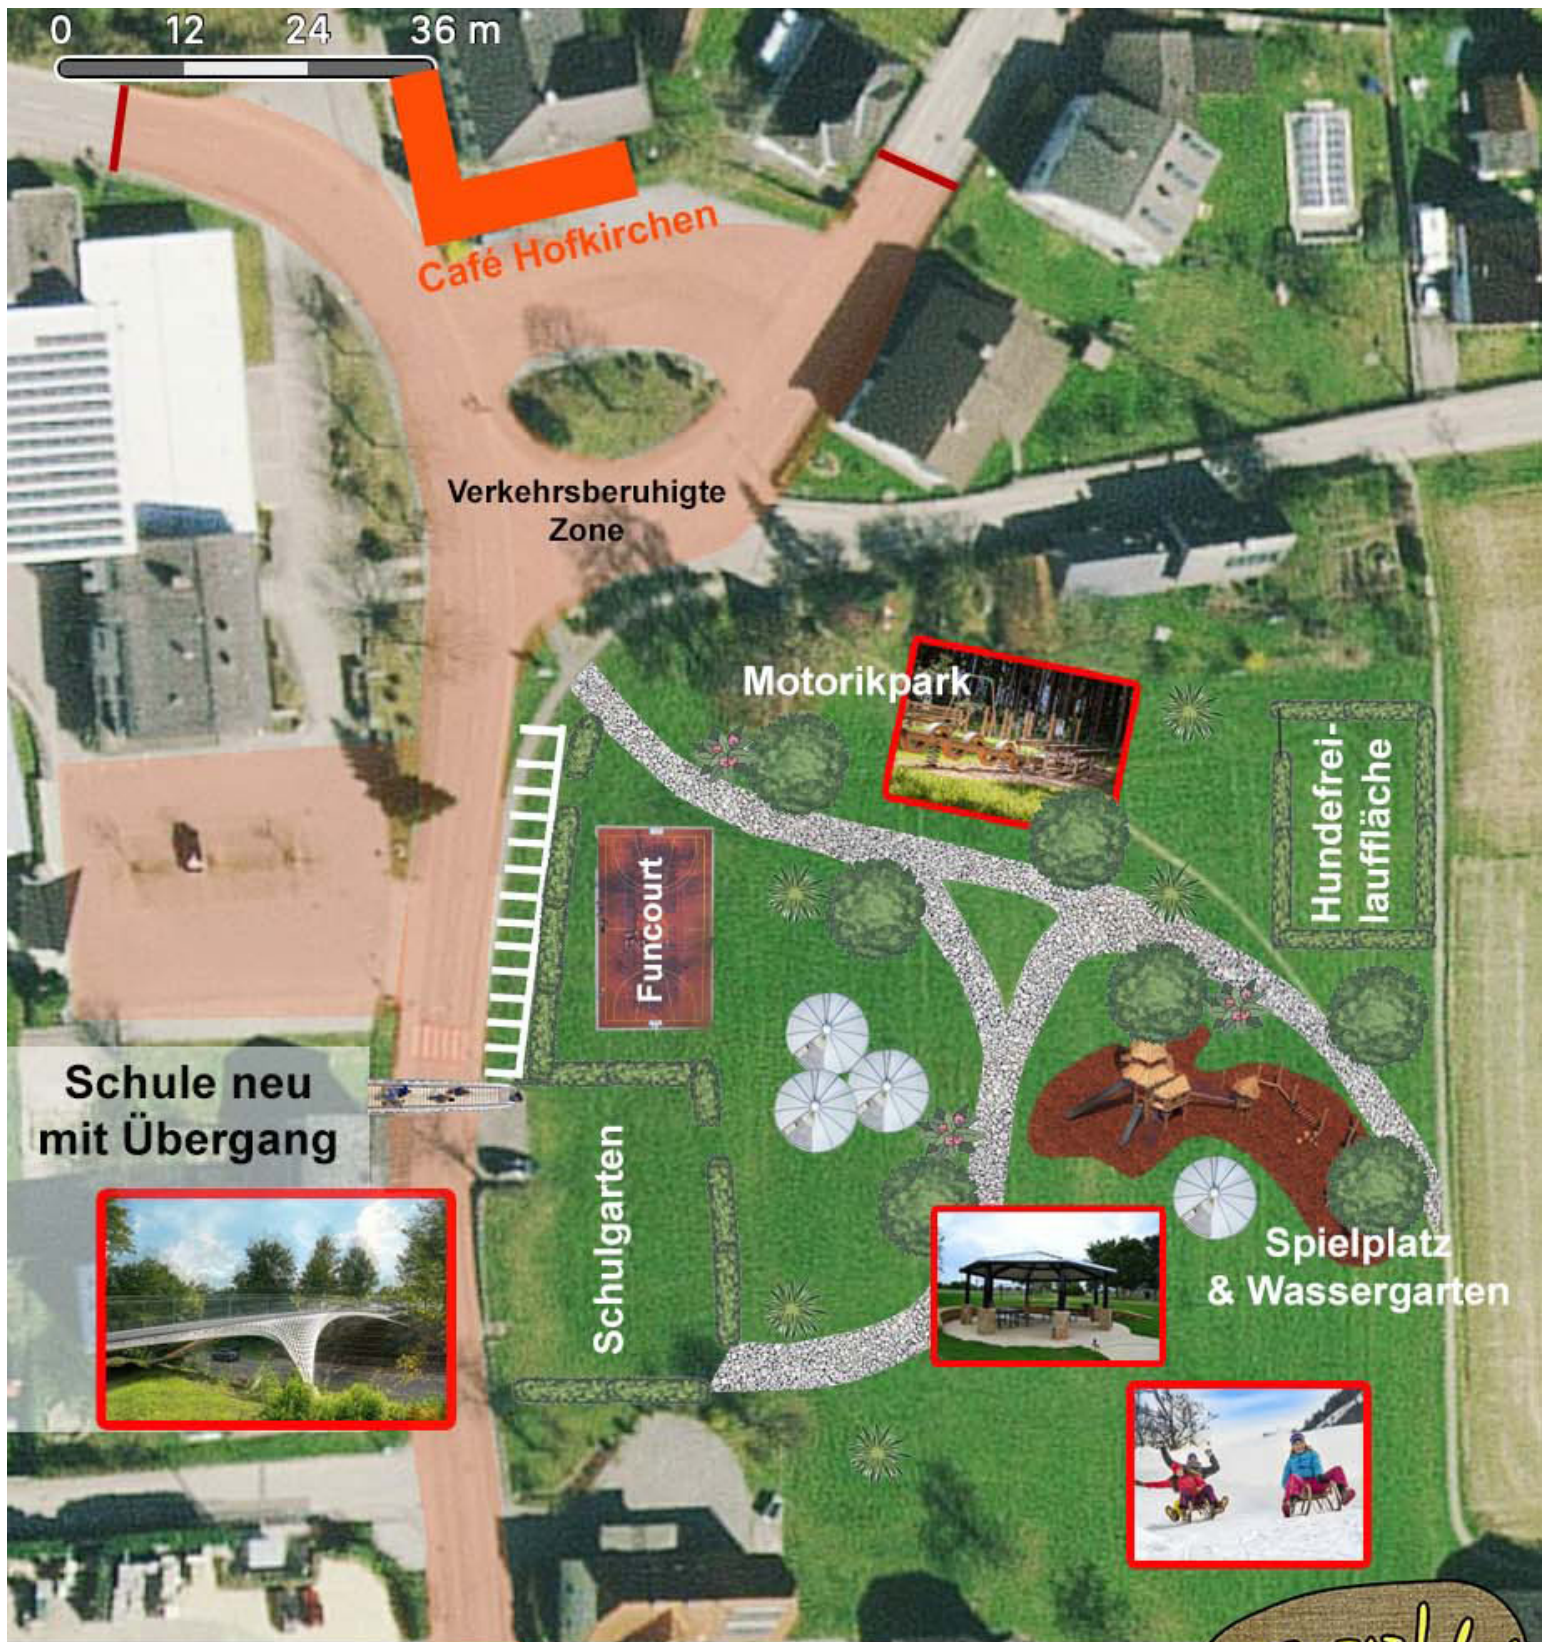

Generationenpark Hofkirchen im Traunkreis

Alle Ideen auf den Punkt gebracht

Liebe Hofkirchnerinnen,
Liebe Hofkirchner,
Liebe Jugend!

Seit Monaten wird diskutiert, kreativ gearbeitet und in den verschiedensten Organisationen und Gruppierungen an einem neuen Konzept für unsere „Pfarrwiese“ gearbeitet. Wir haben viele Entwürfe gesehen, viele Ideen gehört und viele Wünsche wahrgenommen und dennoch bisher **noch keinen konkreten Entwurf** gesehen.

Daher haben wir nun **für euch die wichtigsten Punkte** gesammelt und in einem einzigen Entwurf zusammengefasst. Die am meisten genannten Wünsche waren:

- **Begegnungszone (Verkehrskonzept)**
- **Café im Ortszentrum**
- **Schulpark**
- **Schotterweg**
- **Naschgarten mit Bäumen und Sträuchern**
- **Wasserspiele**
- **Spielplatz**
- **Rodelhügel**
- **Wasserspielpark**
- **Motorik- & Fitnesspark**
- **Funcourt**
- **Pavillons & Sitzbänke**
- **niedrige Hecke als Abrenzung**
- **Parkplätze entlang der Straße**
- **Übergang von der Schule**
- ...

Der Plan beinhaltet **alle wichtigen Faktoren**, die uns seit Wochen und Monaten von verschiedenen Seiten zugetragen wurden, und soll ein gesamtheitliches Konzept für die Umsetzung bieten.

Wir freuen uns über **eure Rückmeldungen und euer Feedback** (über Mail, Post, Telefon oder beim SPÖ-Schaukasten-Postkasten am Ortsplatz) und werden dieses ebenfalls zum nächsten entscheidenden Termin mitnehmen und vorstellen!

- + Verkehrsberuhigte Zone im Zentrum mit farblicher Kennzeichnung und max. (!) Tempo 30
- + Mittelhohe Hecke als Sicherheits-Abtrennung
- + Schulgarten eigens abgetrennt, aber mit Zugang zum Park
- + Hundefreilauffläche am Rand mit hohem „grünem“ Zaun und Schattenplätzen
- + Wassergarten-Spielplatz
- + Pavillons mit Sitzgelegenheiten für Schattenplätze und Regenschutz
- + viele Fruchtbäume und Sträucher die zum Naschen einladen
- + Café im „Arbeithubergebäude“ mit Terrasse